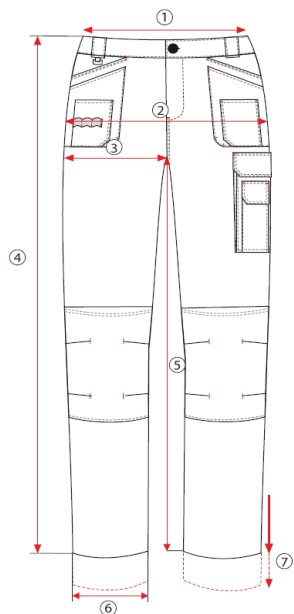

## Kalhoty pracovní **FAST**

složení: 65% polyester, 35% bavlna

gramáž: 220 g/m<sup>2</sup>

14.08.2024

		XS	S	M	L	XL	2XL	3XL	4XL	5XL
1	obvod pasu - natažený	86	90	94	98	102	106	110	114	118
1a	obvod pasu - minimální	73	77	81	85	89	93	97	101	105
2	obvod boků	105	109	113	117	121	125	129	133	137
3	obvod stehna	69	71	73	75	77	79	81	83	85
5	délka vnitřní nohavice	79,5	79,5	80,5	80,5	81,5	81,5	81,5	81,5	81,5
6	obvod spodní nohavice	38,6	39,6	40,6	41,6	42,6	43,6	44,6	45,6	46,6
7	podhrnutí nohavice - možnost prodloužení	-	-	-	-	-	-	-	-	-
kod produktu:		S090100007	S090100008	S090100009	S090100010	S090100011	S090100012	S090100013	S090100014	S090100015

Uvedené rozměry jsou rozměry oděvu v cm

s vyloučením možnosti prodloužení - přípustné rozdíly v rozměrech +/- 5%

kalhoty bez pásku