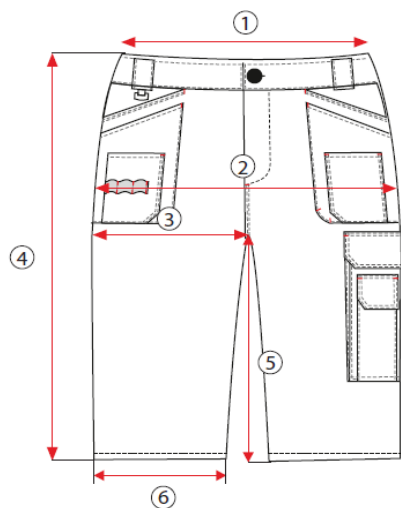

## Kraťasy SUMMER LINE

složení: 65% Polyester, 35% Bavlina

gramáž: 245 g/m<sup>2</sup>

	Rozměry	S	M	LS	L	XL	2XL	3XL
		48	50	52	54	56	58	60
1	Obvod pasu – roztažený	90	94	98	102	106	110	114
2	Obvod boků	110	114	118	122	126	130	134
3	Obvod stehien	68	72	74	76	78	80	82
4	Délka vnější strany nohy s páskem	52,5	53	54	55	56	57	58
5	Délka vnitřní strany nohy	24,5	24,5	24,5	25,5	25,5	25,5	25,5
6	Obvod nohavic - lem	59	60	61	62	63	64	65
7	Ohrnutí nohavic - možnost prodloužení	-	-	-	-	-	-	-
kod produktu:		S-44601	S-44602	S-44603	S-44604	S-44605	S-44606	S-44600

Uvedené rozměry jsou rozměry oděvu v cm

s vyloučením možnosti prodloužení - přípustné rozdíly v rozměrech +/- 5%