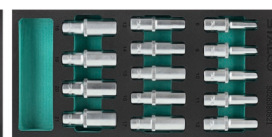

S026370000

S026380821

VYBAVENÍ