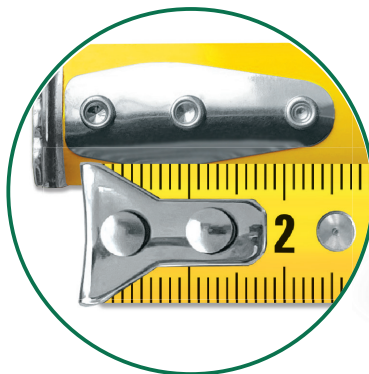

## + SVINOVACÍ METR 2m 3m 5m 8m 10m

3 NÝTY

2 ZÁMKY PRU UZAMČENÍ METRU

3 nýty zajišťující háček

Barevný displej

PROTISKLUZOVÉ  
POUZDRO

2. TŘÍDA

### Vlastnosti

- protiskluzové pouzdro ABS s gumou TPS - absorbuje nárazy při pádu
- dvě tlačítka pro uzamčení metru - dávají možnost dočasného nebo trvalého zastavení metru
- tři nýty upevňující háček k pásce metru - zvýšená odolnost proti mechanickému poškození
- třída přesnosti pásky II
- odolný řemínek na zápěstí - odolný vůči UV záření a vysokým i nízkým teplotám
- páska vyrobená z vysoce kvalitní uhlíkové oceli o tloušťce (ocel + lak) od 0,135 do 0,145 mm - zvýšená odolnost proti mechanickému poškození - stabilnější proces navíjení pásky
- pružina vyrobená z manganové oceli 65G - přidání manganu se promítá do prodloužené životnosti a účinnosti pružiny - umožňuje efektivně navíjet mírně deformované pásky znečištěné stavebním prachem
- baleno v barevném kartonovém displeji - ztraktivňuje způsob zobrazení metrů