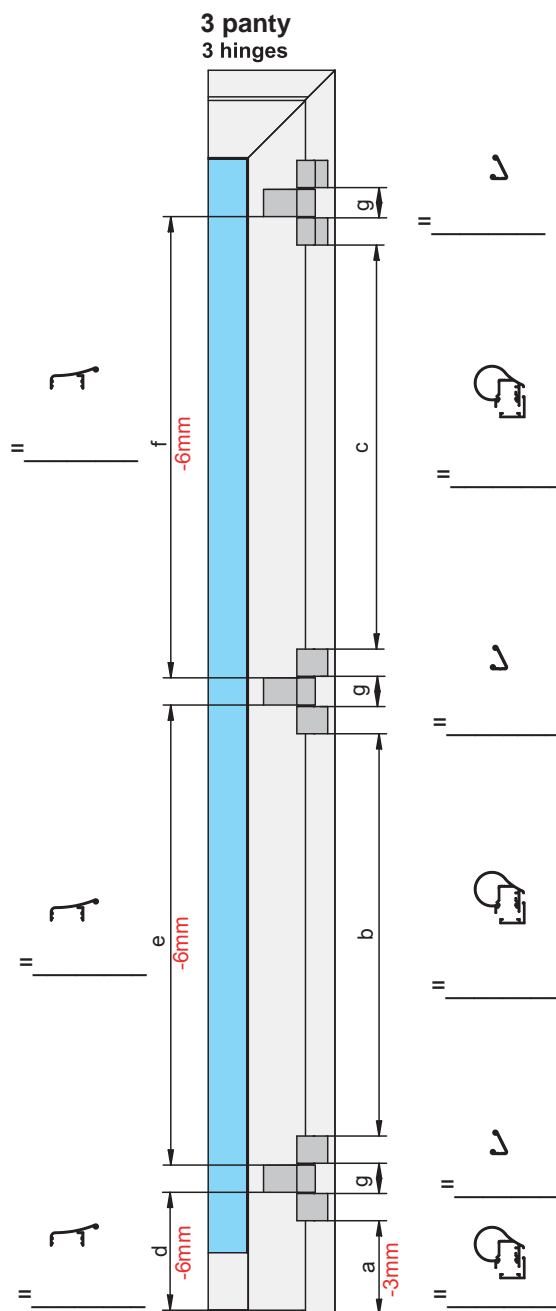

Rozměrový list Athmer Fingerschutz® BA-28+ Alu-dveře s 3-dílnými panty

Measurement sheet protective profile BA-28+ Aluminium doors with 3-piece surface-mounted hinges

Ušetřete čas při montáži - objednejte na míru!
Save installation time - order to size!

Označení dveří: _____

DIN levé DIN pravé

Door type: _____

DIN Left DIN Right

Ochranný profil na křídle Profile door leaf	Základní profil Outer profile with basic profile	Vykrývací úhelník Angle profile

Montagevideo

Installation video

Rozměrový list Athmer Fingerschutz® BA-28+ Alu-dveře s 2 dílnými panty

Measurement sheet protective profile BA-28+ Aluminium doors with 2-piece surface-mounted hinges

Ušetřete čas při montáži - objednejte na míru!
Save installation time - order to size!