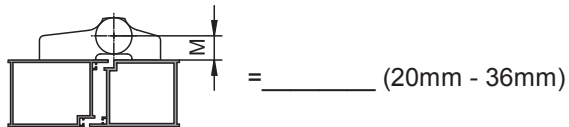

Označení dveří: _____

DIN levé DIN pravé

Door type: _____

DIN Left DIN Right

Ochranný profil na křídle Profile door leaf	Základní profil Outer profile with basic profile	Vykrývací úhelník Angle profile

Montagevideo

Installation video

Rozměrový list Athmer Fingerschutz® BA-28+ Alu-dveře s 2 dílnými panty

Measurement sheet protective profile BA-28+ Aluminium doors with 2-piece surface-mounted hinges

Ušetřete čas při montáži - objednejte na míru!
Save installation time - order to size!