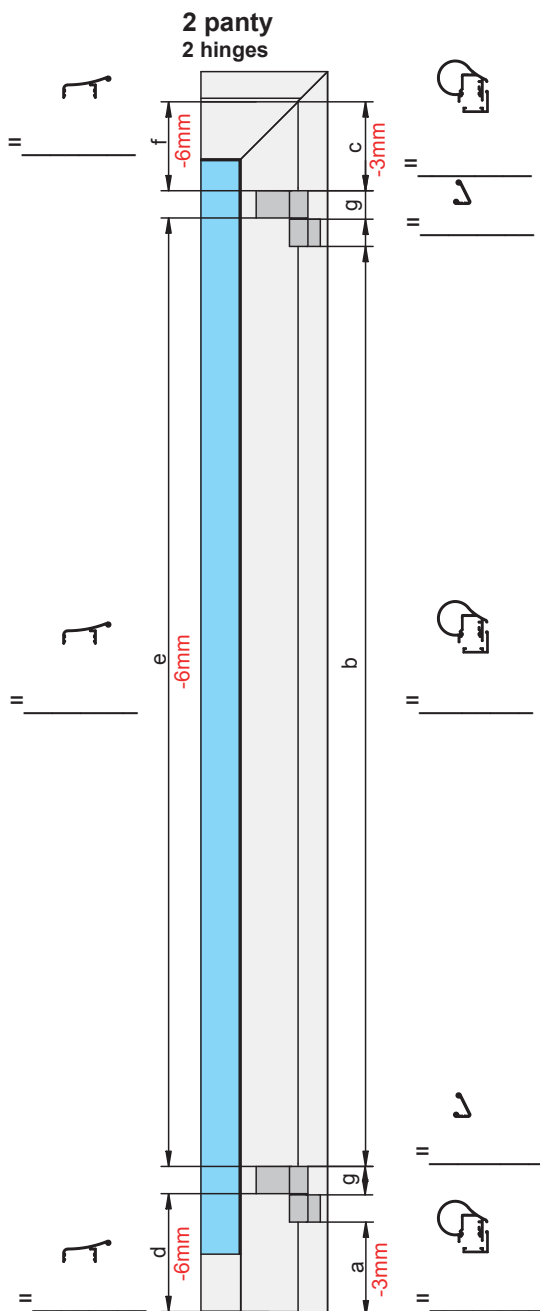

Rozměrový list Athmer Fingerschutz® BA-28+ Alu-dveře s 3-dílnými panty

Measurement sheet protective profile BA-28+ Aluminium doors with 3-piece surface-mounted hinges

Ušetřete čas při montáži - objednejte na míru!
Save installation time - order to size!

Označení dveří: _____

DIN levé DIN pravé

Door type: _____

DIN Left DIN Right

Ochranný profil na křídle Profile door leaf	Základní profil Outer profile with basic profile	Vykrývací úhelník Angle profile

Montagevideo

Installation video

Rozměrový list Athmer Fingerschutz® BA-28+ Alu-dveře s 2 dílnými panty

Measurement sheet protective profile BA-28+ Aluminium doors with 2-piece surface-mounted hinges

Ušetřete čas při montáži - objednejte na míru!
Save installation time - order to size!