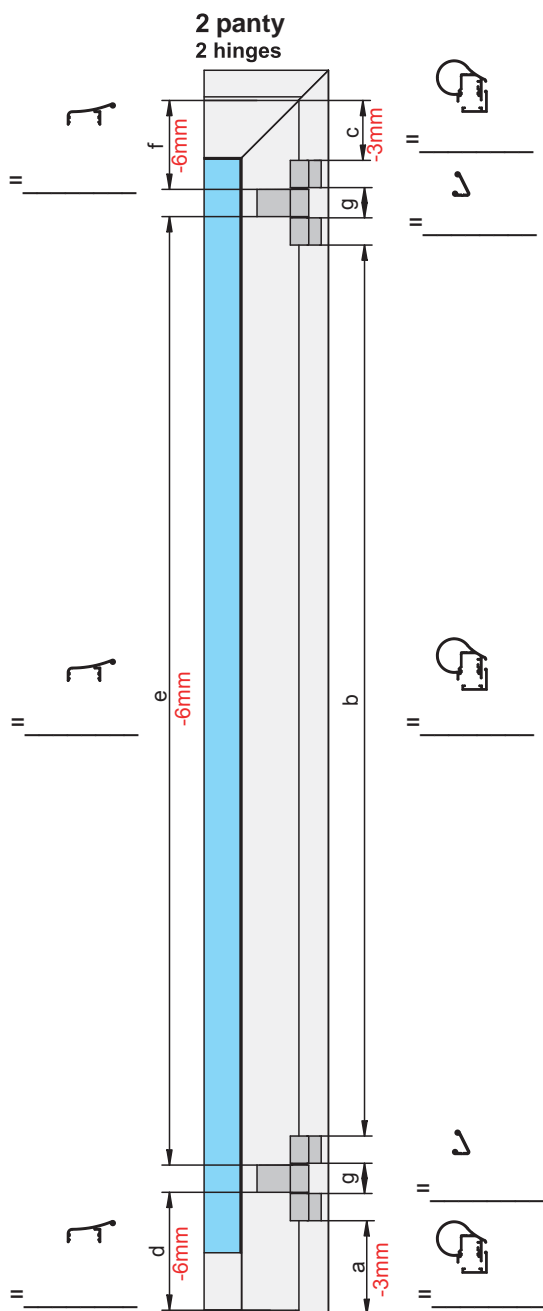

Rozměrový list Athmer Fingerschutz® BA-28+ Alu-dveře s 3-dílnými panty

Measurement sheet protective profile BA-28+ Aluminium doors with 3-piece surface-mounted hinges

Ušetřete čas při montáži - objednejte na míru!
Save installation time - order to size!

Označení dveří: _____

DIN levé DIN pravé

Door type: _____

DIN Left DIN Right

Ochranný profil na křídle Profile door leaf	Základní profil Outer profile with basic profile	Vykrývací úhelník Angle profile

Montagevideo

Installation video

Rozměrový list Athmer Fingerschutz® BA-28+ Alu-dveře s 2 dílnými panty

Measurement sheet protective profile BA-28+ Aluminium doors with 2-piece surface-mounted hinges

Ušetřete čas při montáži - objednejte na míru!
Save installation time - order to size!