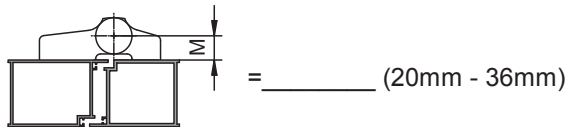

Rozměrový list Athmer Fingerschutz® BA-28+ Alu-dveře s 3-dílnými panty

Measurement sheet protective profile BA-28+ Aluminium doors with 3-piece surface-mounted hinges

Ušetřete čas při montáži - objednejte na míru!
Save installation time - order to size!

Označení dveří: _____

DIN levé DIN pravé

Door type: _____

DIN Left DIN Right

Ochranný profil na křídle Profile door leaf	Základní profil Outer profile with basic profile	Vykrývací úhelník Angle profile

Montagevideo

Installation video

Rozměrový list Athmer Fingerschutz® BA-28+ Alu-dveře s 2 dílnými panty

Measurement sheet protective profile BA-28+ Aluminium doors with 2-piece surface-mounted hinges

Ušetřete čas při montáži - objednejte na míru!
Save installation time - order to size!