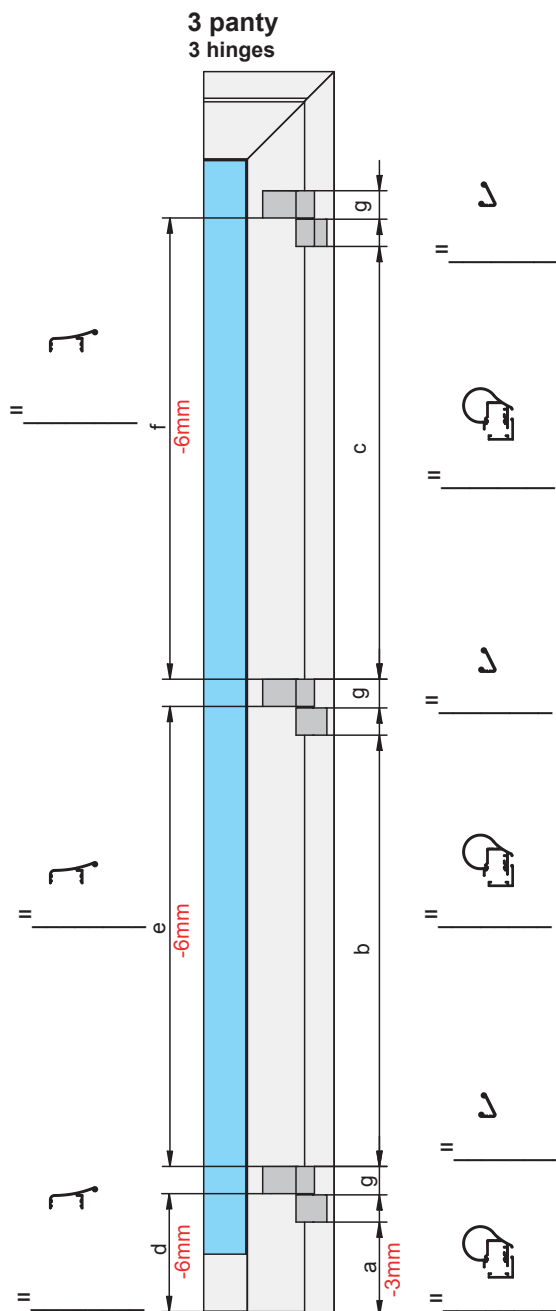

Rozměrový list Athmer Fingerschutz® BA-28+ Alu-dveře s 3-dílnými panty

Measurement sheet protective profile BA-28+ Aluminium doors with 3-piece surface-mounted hinges

Ušetřete čas při montáži - objednejte na míru!
Save installation time - order to size!

Označení dveří: _____

DIN levé DIN pravé

Door type: _____

DIN Left DIN Right

Ochranný profil na křídle Profile door leaf	Základní profil Outer profile with basic profile	Vykrývací úhelník Angle profile

Montagevideo

Installation video

Rozměrový list Athmer Fingerschutz® BA-28+ Alu-dveře s 2 dílnými panty

Measurement sheet protective profile BA-28+ Aluminium doors with 2-piece surface-mounted hinges

Ušetřete čas při montáži - objednejte na míru!
Save installation time - order to size!