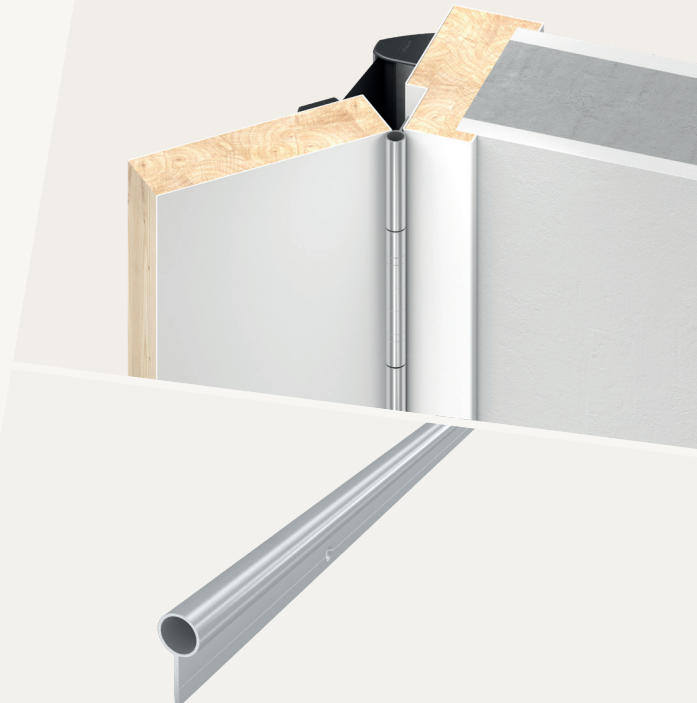

BO

- / Ochranný profil pro bezfalcové dřevěné dveře se šroubovacími panty
- / designově přizpůsobená geometrie profilu na panty
- / Volitelně: koncové krytky zabraňující narážení hran

APLIKACE

nebezpečné místo	vedlejší uzavírací hrana na straně pantů
geometrie dveřního křídla	bezfalcové
materiál zárubní	dřevo
materiál dveřního křídla	dřevo
typ pantů	šroubovací

POUŽITÍ

vhodné pro protipožární ochranu	ano
venovní prostor	odolný vůči povětrnostním vlivům

TECHNICKÉ ÚDAJE

materiál profilu	hliník
barva povrchu	eloxovaný nebo barevný, možný individuální barevný design
průměr pantu	12-23 mm
dodávané délky	90 mm - 3000 mm
standardní délky samopřířez zákazníkem	1750, 1950 mm vhodné pro montáž pod, mezi a nad panty

MONTÁŽ

dodatečná	ano
způsob	viditelně přišroubované
demontáž	šroubování

OSVĚDČENÍ

Nepřetržité funkční cykly	trvale bez opotřebení
Hygienická odolnost	ano, povrchová dezinfekce utíráním

ROZMĚRY

	BO-13	BO-16	BO-23
průměr pantu	12-14 mm	15-16 mm	22-23 mm