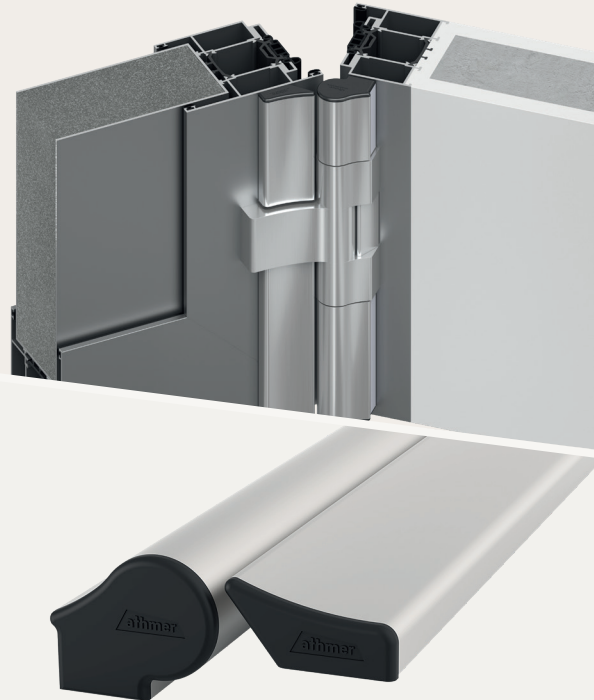

## BA-28+

- / ochranný systém pro všechny druhy pantů na hliníkových dveřích
- / + v nastavitelnosti a bezpečnosti montáže díky modulárnímu systému
- / snadná, rychlá a bezpečná instalace
- / vždy stejný princip montáže: zarovnat-přítisknout-přišroubovat-hotovo
- / harmonický design s bezpečností vyhovující normám

### APLIKACE

Nebezpečné místo	vedlejší uzavírací hrana na straně pantů
Geometrie dveřního křídla	zapuštěné
Materiál zárubní	hliník
Materiál dveřního křídla	hliník
Typ pantů	Aufsatzband

### TECHNICKÉ ÚDAJE

Materiál profilu	hliník
Barva povrchu	eloxovaný nebo barevný, možný individuální barevný design
Rozteč pantů	20-36 mm
Dodávané délky	40 mm - 2400 mm
Standardní délky	1900, 2400 mm
	k dispozici i jako SET (vhodné pro montáž pod, mezi a nad panty)