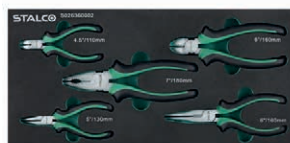

Sada kleští 5 ks - box EVA

NOVINKA

- univerzální kleště 180mm
- boční štípací kleště 160mm
- boční štípací kleště 110mm
- prodloužené rovné kleště 130mm
- prodloužené rovné kleště 160mm

S026360002		-	ks	884 Kč