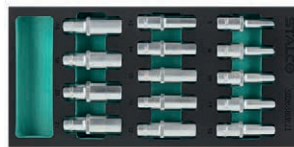

Sada dlouhých nástrčných klíčů 14 ks - box EVA

CrV

NOVINKA

• 8, 9, 10, 11, 12, 13, 14, 15, 16, 17, 18, 19, 20, 21 mm

S026380821	1/2" | 8-21 mm	1/10	bal.	1.087 Kč