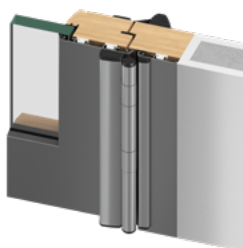

dřevo-hliník