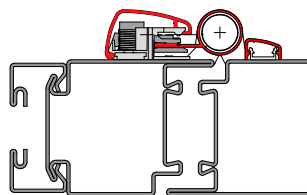

- / montáž nově: vhodné řešení s BR+
- / systém lze rychle seřídít

DOPLŇUJÍCÍ INFORMACE

- / dodatečná montáž na dveře s válečkovými panty
  - pro manuální, automatické, stejně tak pro protipožární a kouřotěsné dveře v koordinaci s výrobcem
- / bezúdržbové, vysoce kvalitní hliníkové profily
- / profily pro přířez zákazníkem dodávány s vhodným upevňujícím materiálem
- / sady ve standardních délkách pro výšku dveřního křídla: 2.100, 2.250 a 2.400 mm
  - ochrana v souladu s normami pro mateřské školky a automatické dveře
- / zakázkové délky bez adaptéru na vyžádání
- / NOVĚ: objednejte na míru dle rozměrového listu a ušetřete ještě více času při montáži
- / standardní barvy: stříbrný elox C-0, C-31, RAL 9016, ostatní barvy k dodání
- / informace o produktech na www.athmer.com/br-plus