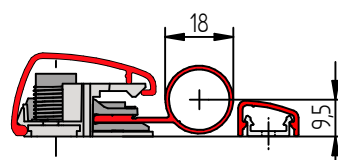

### DOPLŇUJÍCÍ INFORMACE

- / dodatečná montáž na dveře s válečkovými panty
  - pro manuální, automatické, stejně tak pro protipožární a kouřotěsné dveře v koordinaci s výrobcem
- / bezúdržbové, vysoce kvalitní hliníkové profily
- / profily pro přířez zákazníkem dodávány s vhodným upevňujícím materiálem
- / sady ve standardních délkách pro výšku dveřního křídla: 2.100, 2.250 a 2.400 mm
  - ochrana v souladu s normami pro mateřské školky a automatické dveře
- / zakázkové délky bez adaptéru na vyžádání
- / NOVĚ: objednejte na míru dle rozměrového listu a ušetřete ještě více času při montáži
- / standardní barvy: stříbrný elox C-0, C-31, RAL 9016, ostatní barvy k dodání
- / informace o produktech na [www.athmer.com/br-plus](http://www.athmer.com/br-plus)

### VARIANTY

BR-15+

BR-18+

BR-20+

BR-22+

### NASTAVENÍ VÝŠKY

max. výškové nastavení 5 mm

Rozměrový list

Montážní video