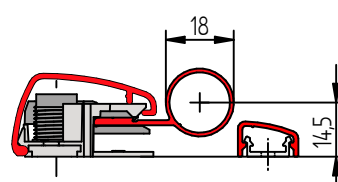

### HARMONICKÝ DESIGN V SOULADU S BEZPEČNOSTNÍMI NORMAMI

- / upevnění odolné proti neoprávněné manipulaci za pomoci skrytých šroubů
- / koncové krytky na profilu křídla zabraňují narážení hran v rádiusu > 2 mm
- / dodržení max. 4 mm mezery podle normy DGUV a 8 mm podle normy EN 16005 díky přesnému seřizování

### DOPLŇUJÍCÍ INFORMACE

- / dodatečná montáž na dveře s válečkovými panty
  - pro manuální, automatické, stejně tak pro protipožární a kouřotěsné dveře v koordinaci s výrobcem
- / bezúdržbové, vysoce kvalitní hliníkové profily
- / profily pro přířez zákazníkem dodávány s vhodným upevňujícím materiálem
- / sady ve standardních délkách pro výšku dveřního křídla: 2.100, 2.250 a 2.400 mm
  - ochrana v souladu s normami pro mateřské školky a automatické dveře
- / zakázkové délky bez adaptéru na vyžádání
- / NOVĚ: objednejte na míru dle rozměrového listu a ušetřete ještě více času při montáži
- / standardní barvy: stříbrný elox C-0, C-31, RAL 9016, ostatní barvy k dodání
- / informace o produktech na [www.athmer.com/br-plus](http://www.athmer.com/br-plus)

### VARIANTY

BR-15+

BR-18+

BR-20+

BR-22+

### NASTAVENÍ VÝŠKY

max. výškové nastavení 5 mm

Rozměrový list

Montážní video