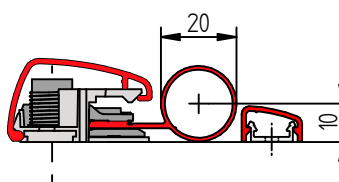

Novinka: s + nastavitelnost - bez nutnosti dalších komponentů

Starý vs. nový - výhody při montáži BR+ na první pohled.

- / montáž s dalšími komponenty
- / nákladná montáž

- / montáž nově: vhodné řešení s BR+
- / systém lze rychle seřídít

DOPLŇUJÍCÍ INFORMACE

- / dodatečná montáž na dveře s válečkovými panty
  - pro manuální, automatické, stejně tak pro protipožární a kouřotěsné dveře v koordinaci s výrobcem
- / bezúdržbové, vysoce kvalitní hliníkové profily
- / profily pro přířez zákazníkem dodávány s vhodným upevňujícím materiálem
- / sady ve standardních délkách pro výšku dveřního křídla: 2.100, 2.250 a 2.400 mm
  - ochrana v souladu s normami pro mateřské školky a automatické dveře
- / zakázkové délky bez adaptéru na vyžádání
- / NOVĚ: objednejte na míru dle rozměrového listu a ušetřete ještě více času při montáži
- / standardní barvy: stříbrný elox C-0, C-31, RAL 9016, ostatní barvy k dodání
- / informace o produktech na www.athmer.com/br-plus

VARIANTY

BR-20+

NASTAVENÍ VÝŠKY

max. výškové nastavení 5 mm

Rozměrový list

Montážní video