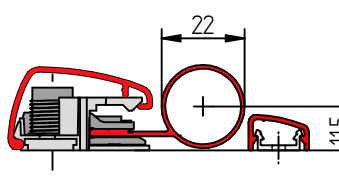

### JEDNODUCHÁ, RYCHLÁ A BEZPEČNÁ MONTÁŽ, BEZ DALŠÍCH KOMPONENTŮ

- / zarovnání profilů k pantům bez nutnosti značení
- / nalepení profilů mezi panty pomocí oboustranné lepicí pásky
- / přišroubování vhodnými samovrtnými šrouby bez předvrtávání a zahlubování

### DOPLŇUJÍCÍ INFORMACE

- / dodatečná montáž na dveře s válečkovými panty
  - pro manuální, automatické, stejně tak pro protipožární a kouřotěsné dveře v koordinaci s výrobcem
- / bezúdržbové, vysoce kvalitní hliníkové profily
- / profily pro přířez zákazníkem dodávány s vhodným upevňujícím materiálem
- / sady ve standardních délkách pro výšku dveřního křídla: 2.100, 2.250 a 2.400 mm
  - ochrana v souladu s normami pro mateřské školky a automatické dveře
- / zakázkové délky bez adaptéru na vyžádání
- / NOVĚ: objednejte na míru dle rozměrového listu a ušetřete ještě více času při montáži
- / standardní barvy: stříbrný elox C-0, C-31, RAL 9016, ostatní barvy k dodání
- / informace o produktech na [www.athmer.com/br-plus](http://www.athmer.com/br-plus)

### VARIANTY

BR-15+

BR-18+

BR-20+

BR-22+

### NASTAVENÍ VÝŠKY

max. výškové nastavení 5 mm

Rozměrový list

Montážní video