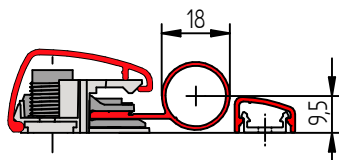

Novinka: s + nastavitelnost - bez nutnosti dalších komponentů

Starý vs. nový - výhody při montáži BR+ na první pohled.

- / montáž s dalšími komponenty
- / nákladná montáž

- / montáž nově: vhodné řešení s BR+
- / systém lze rychle seřídít

DOPLŇUJÍCÍ INFORMACE

- / dodatečná montáž na dveře s válečkovými panty
  - pro manuální, automatické, stejně tak pro protipožární a kouřotěsné dveře v koordinaci s výrobcem
- / bezúdržbové, vysoce kvalitní hliníkové profily
- / profily pro přířez zákazníkem dodávány s vhodným upevňujícím materiálem
- / sady ve standardních délkách pro výšku dveřního křídla: 2.100, 2.250 a 2.400 mm
  - ochrana v souladu s normami pro mateřské školky a automatické dveře
- / zakázkové délky bez adaptéru na vyžádání
- / NOVĚ: objednejte na míru dle rozměrového listu a ušetřete ještě více času při montáži
- / standardní barvy: stříbrný elox C-0, C-31, RAL 9016, ostatní barvy k dodání
- / informace o produktech na www.athmer.com/br-plus

VARIANTY

BR-18+

NASTAVENÍ VÝŠKY

max. výškové nastavení 5 mm

Rozměrový list

Montážní video