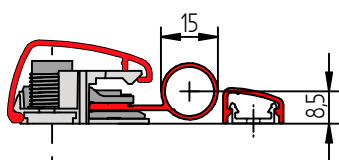

VARIANTY

BR-15+