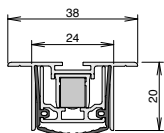

Standardní délka

1-896 ■

708 mm	53,29 €
833 mm	53,29 €
958 mm	54,84 €
1083 mm	56,39 €
1208 mm	57,40 €

Cena za metr

56,40 €

P íslušenství (sou částí balení)

5485 ■

Cena za doobjednání

3,20 €

Poznámka: Délky > 1200 mm = délka x cena za metr

Délky < 1200 mm se počítají k nejbližší větší standardní délce

1.8 Šířka drážky 24 mm

Stadi

Typ	Stadi L-24/20 TS		Stadi LD-24/20 TS
Spouštění	1stranné		1stranné
Šířka x výška	38 x 20 mm	24 x 20 mm	24 x 20 mm
Zpožděné spouštění	-	-	ano
Délka min.-max.	230 - 3000 mm		635 - 1600 mm
Krácení standardní délky	150 mm		150 mm
Výsuv	16 mm		16 mm
Materiál těsnícího profilu	samozhášecí silikon	TPE	samozhášecí silikon
Nutná přitlačná destička	ano		ano

Standardní délka

1-960 ■

1-971 ■

1-1026 ■

750 mm	53,29 €		96,13 €
900 mm	54,83 €		98,21 €
1050 mm	56,39 €		99,10 €
1200 mm	57,40 €		100,27 €
Cena za metr	56,39 €		99,10 €
P íslušenství (sou částí balení)	5503 ■		5111 ■
Cena za doobjednání	1,10 €		1,85 €

Poznámka: Délky > 1200 mm = délka x cena za metr

Délky < 1200 mm se počítají k nejbližší větší standardní délce

1.8 Šířka drážky 24 mm

1.9 Šířka drážky 30 mm

Rainstop®

Stadi

Typ	Rainstop® L-24/20 WS	Stadi L-30/20 WS
Spouštění	1stranné	1stranné
Šířka x výška	24 x 20 mm	30 x 20 mm
Délka min.-max.	230 - 2000 mm	260 - 2000 mm
Krácení standardní délky	150 mm	150 mm
Výsuv	16 mm	16 mm
Materiál těsnícího profilu	samozhášecí silikon	samozhášecí silikon
Nutná přítlačná destička	ano	ano
		
Standardní délka	1-955 ■	1-657 ■
750 mm	97,29 €	60,05 €
900 mm	100,43 €	61,02 €
1050 mm	103,60 €	62,81 €
1200 mm	106,74 €	64,22 €
1250 mm	111,18 €	64,93 €
Cena za metr	103,60 €	62,81 €
P ísluženství (sou ástí balení)	5475 ■	5138 ■
Cena za doobjednání	4,35 €	4,35 €