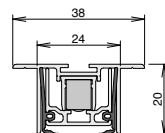

Standardní délka

1-896 ■

708 mm	53,29 €
833 mm	53,29 €
958 mm	54,84 €
1083 mm	56,39 €
1208 mm	57,40 €

Cena za metr

56,40 €

P íslušenství (sou částí balení)

5485 ■

Cena za doobjednání

3,20 €

Poznámka: Délky > 1200 mm = délka x cena za metr

Délky < 1200 mm se počítají k nejbližší větší standardní délce

1.8 Šířka drážky 24 mm

Stadi

Typ	Stadi L-24/20 TS		Stadi LD-24/20 TS
Spouštění	1stranné		1stranné
Šířka x výška	38 x 20 mm	24 x 20 mm	24 x 20 mm
Zpožděné spouštění	-	-	ano
Délka min.-max.	230 - 3000 mm		635 - 1600 mm
Krácení standardní délky	150 mm		150 mm
Výsuv	16 mm		16 mm
Materiál těsnícího profilu	samozhášecí silikon	TPE	samozhášecí silikon
Nutná přitlačná destička	ano		ano

Standardní délka

1-960 ■

1-971 ■

1-1026 ■

750 mm	53,29 €		96,13 €
900 mm	54,83 €		98,21 €
1050 mm	56,39 €		99,10 €
1200 mm	57,40 €		100,27 €
Cena za metr	56,39 €		99,10 €
P íslušenství (sou částí balení)	5503 ■		5111 ■
Cena za doobjednání	1,10 €		1,85 €

Poznámka: Délky > 1200 mm = délka x cena za metr

Délky < 1200 mm se počítají k nejbližší větší standardní délce

1.8 Šířka drážky 24 mm

1.9 Šířka drážky 30 mm

Rainstop®

Stadi

Typ	Rainstop® L-24/20 WS	Stadi L-30/20 WS
Spouštění	1stranné	1stranné
Šířka x výška	24 x 20 mm	30 x 20 mm
Délka min.-max.	230 - 2000 mm	260 - 2000 mm
Krácení standardní délky	150 mm	150 mm
Výsuv	16 mm	16 mm
Materiál těsnícího profilu	samozhášecí silikon	samozhášecí silikon
Nutná přítlačná destička	ano	ano
		
Standardní délka	1-955 ■	1-657 ■
750 mm	97,29 €	60,05 €
900 mm	100,43 €	61,02 €
1050 mm	103,60 €	62,81 €
1200 mm	106,74 €	64,22 €
1250 mm	111,18 €	64,93 €
Cena za metr	103,60 €	62,81 €
P ísluženství (sou ástí balení)	5475 ■	5138 ■
Cena za doobjednání	4,35 €	4,35 €