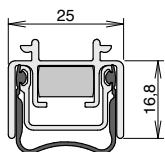

Poznámka: Délky > 1208 mm = délka x cena za metr
Délky < 1208 mm se počítají k nejbližší větší standardní délce

1.8 Šířka drážky 24 mm

Stadi

Typ	Stadi L-24/20 WS		Stadi LD-24/20 WS
Spouštění	1stranné		1stranné
Šířka x výška	24 x 20 mm		24 x 20 mm
Zpožděné spouštění	-	-	ano
Délka min.-max.	230 - 2000 mm		635 - 1600 mm
Krácení standardní délky	150 mm		150 mm
Výsuv	16 mm		16 mm
Materiál těsnícího profilu	samozhášecí silikon	TPE	samozhášecí silikon
Nutná přítlačná destička	ano		ano
			
Standardní délka	1-938 ■	1-962 ■	1-951 ■
750 mm	53,29 €		96,13 €
900 mm	54,83 €		98,21 €
1050 mm	56,39 €		99,10 €
1200 mm	57,40 €		100,26 €
Cena za metr	56,39 €		99,10 €
P ísluženství (sou částí balení)	5302 ■		5423 ■
Cena za doobjednání	2,40 €		2,40 €

Poznámka: Délky > 1200 mm = délka x cena za metr

Délky < 1200 mm se počítají k nejbližší větší standardní délce

1.8 Šířka drážky 24 mm

Stadi

Typ	Stadi L-24/20 OS		Stadi LD-24/20 OS
Spouštění	1stranné		1stranné
Šířka x výška	24 x 20 mm		38 x 20 mm
Zpožděné spouštění	-	-	ano
Délka min.-max.	230 - 3000 mm		635 - 1600 mm
Krácení standardní délky	150 mm		150 mm
Výsuv	16 mm		16 mm
Materiál těsnícího profilu	samozhášecí silikon	TPE	samozhášecí silikon
Nutná přítlačná destička	ano		ano
			
Standardní délka	1-959 ■	1-970 ■	1-1025 ■
750 mm	53,29 €		96,13 €
900 mm	54,83 €		98,21 €
1050 mm	56,39 €		99,10 €
1200 mm	57,40 €		100,26 €
Cena za metr	56,39 €		99,10 €
P ísluženství (sou částí balení)	5503 ■		5111 ■
Cena za doobjednání	1,10 €		1,85 €

Poznámka: Délky > 1200 mm = délka x cena za metr

Délky < 1200 mm se počítají k nejbližší větší standardní délce

1.8 Šířka drážky 24 mm

Stadi

Typ	Stadi L-24/20 ES
Spouštění	1stranné
Šířka x výška	25 x 16.8 mm
Délka min.-max.	250 - 2050 mm
Krácení standardní délky	150 mm
Výsuv	13 mm
Materiál těsnícího profilu	samozhášecí silikon
Nutná přitlačná destička	ano