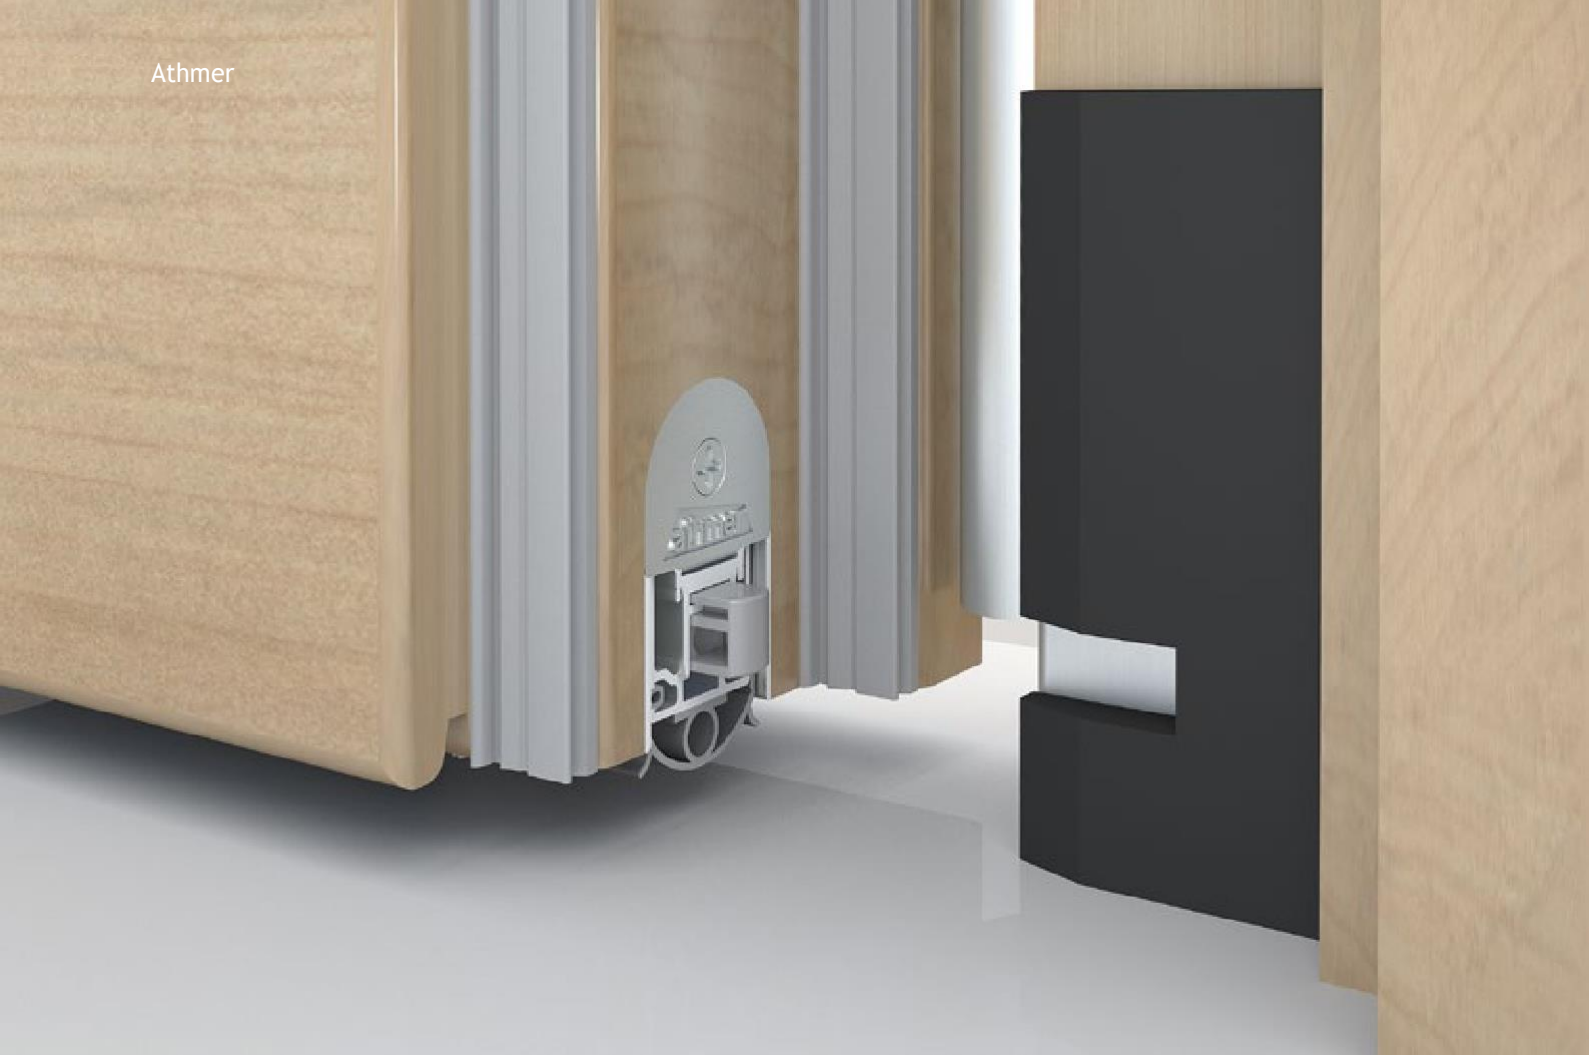

Nová řada Stadi

→ zřetelně vylepšená hodnota zvukové izolace až na 54 dB

→ dále zmenšené rozměry (až na 17/17)

→ zlepšená údržba, snadná demontáž vnitřní kolejnice při změně profilu těsnění

→ aktivátor posuvu

→ aktivace na straně závěsu

→ **volitelně:** příprava pro rozvoru

→ **volitelně:** připraveno pro zapuštěnou zástrč

→ rovnoběžné spouštění, automatická kompenzace úrovně, ochrana proti přetížení

→ bez přesazení vnitřní kolejnice, a proto s lepší těsností v rohových oblastech

→ bezbariérové, malé otevírací síly

→ **volitelně:** varianty s aktivací s časovým zpožděním

→ Athmer Rainstop® s vyšší odolností proti průniku deště